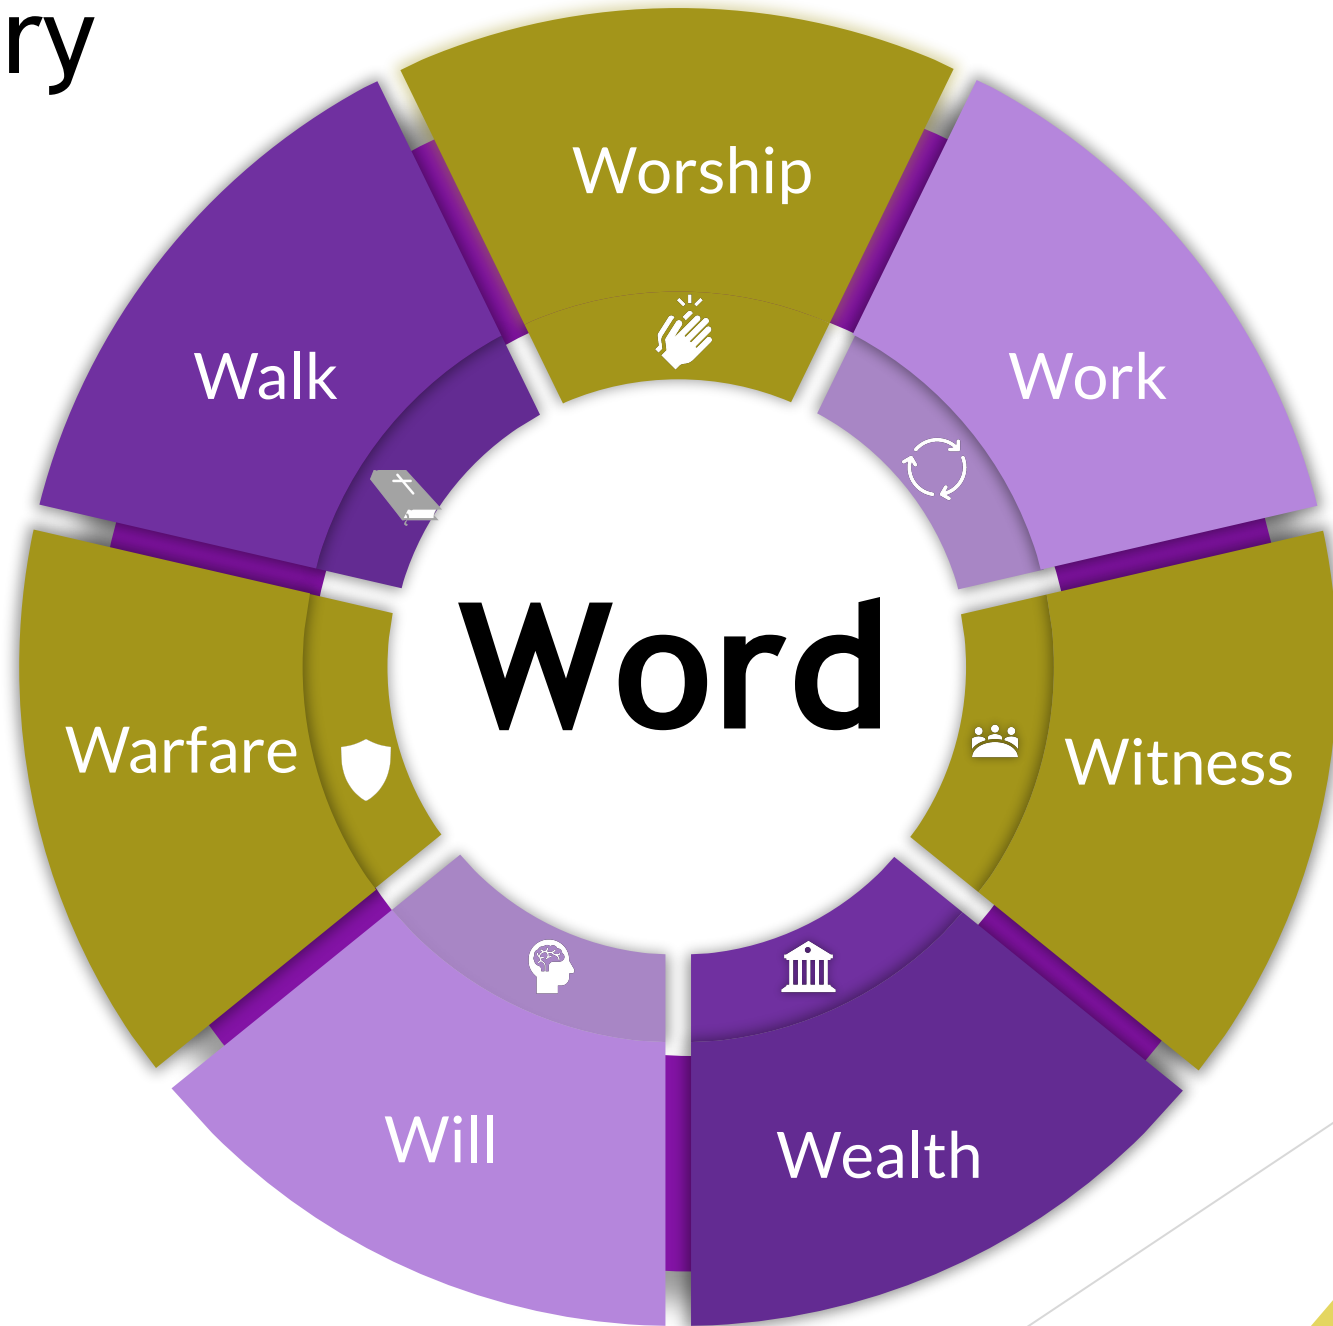

# Ministry Model

# Core Values

**Respect**

**Faith**

**Integrity**

**Trust**

**Family**

**Love**

**Prayer**